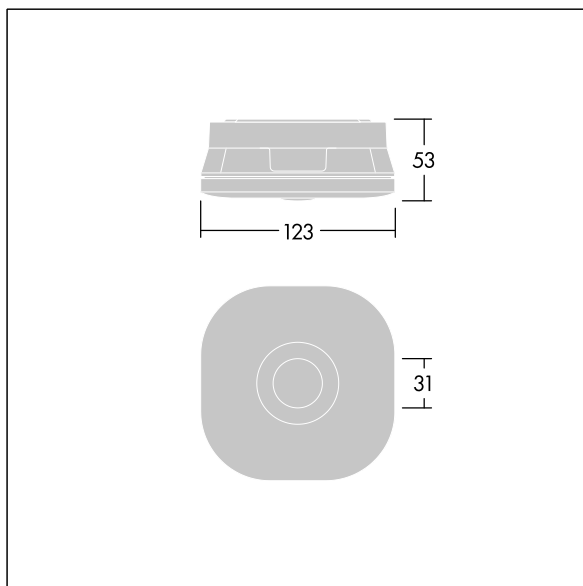

TLG_VOYF_M_MSC_NM.wmf

Toutes les valeurs marquées d'un * sont des valeurs nominales. Thorn utilise des composants testés et éprouvés, en provenance des meilleurs fournisseurs. Dans certains cas isolés, il se peut qu'il y ait des pannes de nature technologique au niveau des LED individuels, pendant le cycle de vie nominal du produit. Les normes internationales fixent la tolérance du flux initial et de la charge associée à $\pm 10\%$. Sauf indication contraire, les valeurs sont applicables pour une température ambiante de 25 °C.

Les produits de Thorn Lighting sont perfectionnés en permanence. Nous nous réservons le droit d'apporter des modifications à nos produits sans autres publications.

© Thorn Lighting