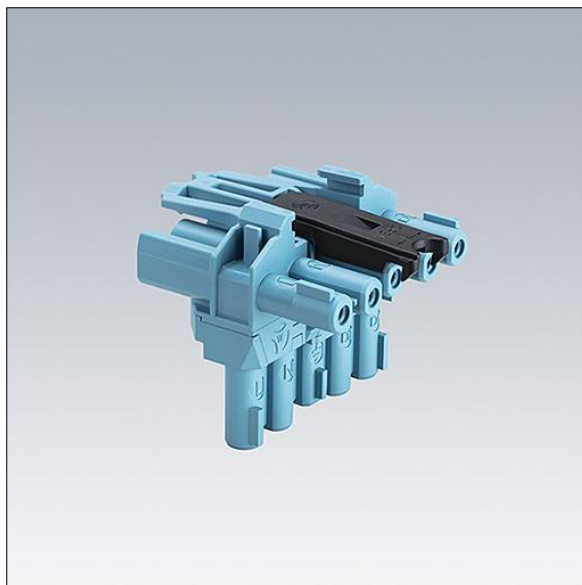

Cetus

96635257 T CONNECTOR WL 5POLE

THORN

Cetus

Connecteur en T Wieland de 5 pôles pour les installations avec repiquage, type GST18i5 bleu pastel.

Poids : 0,04 kg

TLG_CTU3_F_WL5.jpg