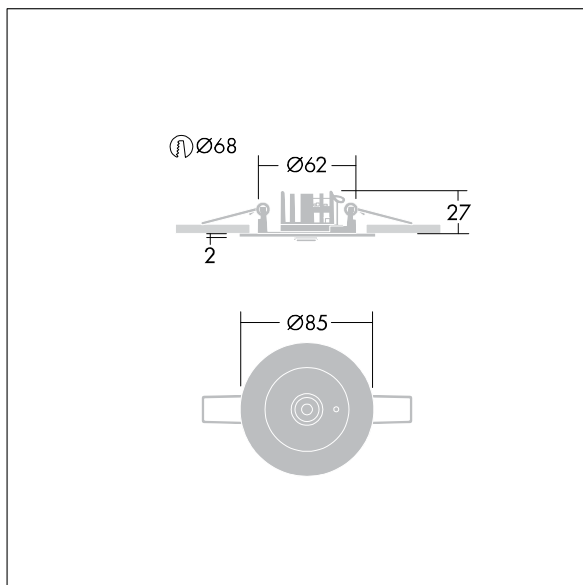

Voyager Star

THORN

96633235 VOYAGER STAR P MRCR SPOT ECP WH

Voyager Star

Luminaire d'éclairage de secours LED haute performance, Luminaire pour alimentation centralisée de l'éclairage de sécurité pour une surveillance individuelle du luminaire par Powerline couplé avec le système eBox, niveau d'intensité réglable avec optique. Luminaire en régime permanent. Boîtier : fonderie d'aluminium, thermopoudré blanc (similaire à RAL9016). Appareillage pour encastrer au plafond : IP20_IP40, Luminaire encastré pour découpe de plafond de 68 mm et épaisseur de plafond jusqu'à 25 mm. Verre : Polycarbonate (PC). Installation rapide et entretien sans outillage. Connexion électrique (230VAC) via un câble de 2,5 mm² maximum, câblage en piquage et repiquage possible. Gestion thermique optimale via un dissipateur thermique. Régime en mode permanent : -30°C à +30°C, régime en mode non permanent : -30°C à +35°C ; tension d'alimentation : 220-240 V AC (+/- 10 %) 50-60 Hz ; 176-280 V DC Convient pour installation encastrée dans un pourtour en béton (à commander séparément). Livré avec LED. Découpe au plafond Ø 68 mm dans les plafonds d'une épaisseur de 1 à 25 mm.

Puissance du luminaire: 3,6 W

Dimensions : Ø85 x 2 mm

Poids : 0,45 kg

TLG_VSTR_F_MRCR_ECx_SPOT_WH.jpg

TLG_VYLD_M_MRE SPOT.wmf

Toutes les valeurs marquées d'un * sont des valeurs nominales. Thorn utilise des composants testés et éprouvés, en provenance des meilleurs fournisseurs. Dans certains cas isolés, il se peut qu'il y ait des pannes de nature technologique au niveau des LED individuels, pendant le cycle de vie nominal du produit. Les normes internationales fixent la tolérance du flux initial et de la charge associée à ± 10 %. Sauf indication contraire, les valeurs sont applicables pour une température ambiante de 25 °C.