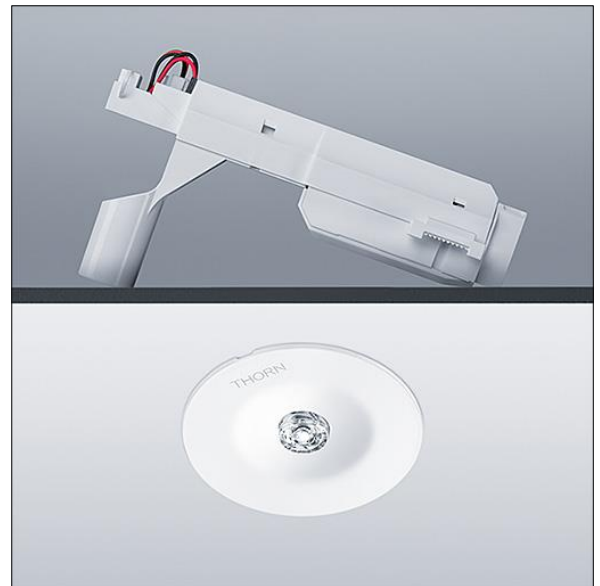

Voyager Star

THORN

96633235 VOYAGER STAR P MRCR SPOT ECP WH

Voyager Star

Luminaire d'éclairage de secours LED haute performance, Luminaire pour alimentation centralisée de l'éclairage de sécurité pour une surveillance individuelle du luminaire par Powerline couplé avec le système eBox, niveau d'intensité réglable avec optique. Luminaire en régime permanent. Boîtier : fonderie d'aluminium, thermopoudré blanc (similaire à RAL9016). Appareillage pour encastrer au plafond : IP20_IP40, Luminaire encastré pour découpe de plafond de 68 mm et épaisseur de plafond jusqu'à 25 mm. Verre : Polycarbonate (PC). Installation rapide et entretien sans outillage. Connexion électrique (230VAC) via un câble de 2,5 mm² maximum, câblage en piquage et repiquage possible. Gestion thermique optimale via un dissipateur thermique. Régime en mode permanent : -30°C à +30°C, régime en mode non permanent : -30°C à +35°C ; tension d'alimentation : 220-240 V AC (+/- 10 %) 50-60 Hz ; 176-280 V DC Convient pour installation encastrée dans un pourtour en béton (à commander séparément). Livré avec LED. Découpe au plafond Ø 68 mm dans les plafonds d'une épaisseur de 1 à 25 mm.

Puissance du luminaire: 3,6 W

Dimensions : Ø85 x 2 mm

Poids : 0,45 kg

TLG_VSTR_F_MRCR_ECx_SPOT_WH.jpg

TLG_VYLD_M_MRE SPOT.wmf

Toutes les valeurs marquées d'un * sont des valeurs nominales. Thorn utilise des composants testés et éprouvés, en provenance des meilleurs fournisseurs. Dans certains cas isolés, il se peut qu'il y ait des pannes de nature technologique au niveau des LED individuels, pendant le cycle de vie nominal du produit. Les normes internationales fixent la tolérance du flux initial et de la charge associée à ± 10 %. Sauf indication contraire, les valeurs sont applicables pour une température ambiante de 25 °C.