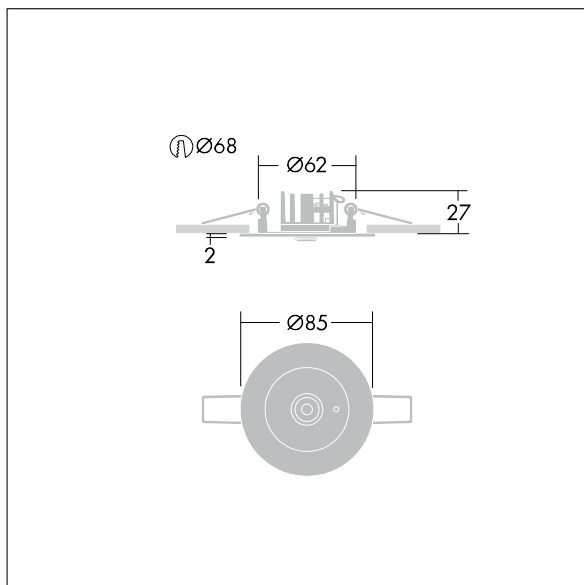

# THORN

96633228 VOYAGER STAR P MRCR SPOT ECD WH

## Voyager Star

Luminaire d'éclairage de secours LED haute performance, Luminaire pour alimentation centralisée de l'éclairage de sécurité pour une surveillance individuelle du luminaire via DALI (certifié DALI-2), niveau d'intensité réglable avec optique. Luminaire en régime permanent. Boîtier : fonderie d'aluminium, thermopoudré blanc (similaire à RAL9016). Appareillage pour encastrer au plafond : IP20\_IP40, Luminaire encastré pour découpe de plafond de 68 mm et épaisseur de plafond jusqu'à 25 mm. Verre : Polycarbonate (PC). Installation rapide et entretien sans outillage. Connexion électrique (230VAC) via un câble de 2,5 mm<sup>2</sup> maximum, câblage en piquage et repiquage possible. Gestion thermique optimale via un dissipateur thermique. Régime en mode permanent : -30°C à +30°C, régime en mode non permanent : -30°C à +35°C ; tension d'alimentation : 220-240 V AC (+/- 10 %) 50-60 Hz ; 176-280 V DC Convient pour installation encastrée dans un pourtour en béton (à commander séparément). Livré avec LED. Découpe au plafond Ø 68 mm dans les plafonds d'une épaisseur de 1 à 25 mm.

Puissance du luminaire: 3,7 W  
Dimensions : Ø85 x 2 mm  
Poids : 0,45 kg

TLG\_VSTR\_F\_MRCR\_ECx\_SPOT\_WH.jpg

TLG\_VYLD\_M\_MRE SPOT.wmf

Toutes les valeurs marquées d'un \* sont des valeurs nominales. Thorn utilise des composants testés et éprouvés, en provenance des meilleurs fournisseurs. Dans certains cas isolés, il se peut qu'il y ait des pannes de nature technologique au niveau des LED individuels, pendant le cycle de vie nominal du produit. Les normes internationales fixent la tolérance du flux initial et de la charge associée à ± 10 %. Sauf indication contraire, les valeurs sont applicables pour une température ambiante de 25 °C.