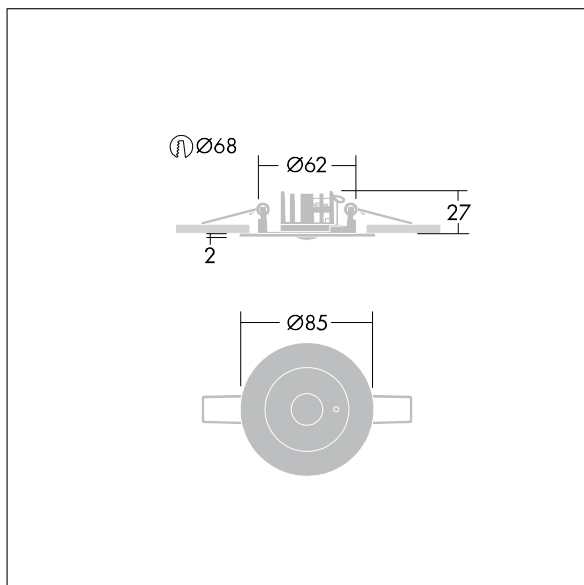

Voyager Star

THORN

96633208 VOYAGER STAR P MRCR ANT ECD WH

Voyager Star

Luminaire d'éclairage de secours LED haute performance, Luminaire pour alimentation centralisée de l'éclairage de sécurité pour une surveillance individuelle du luminaire via DALI (certifié DALI-2), niveau d'intensité réglable avec optique. Luminaire en régime permanent. Boîtier : fonderie d'aluminium, thermopoudré blanc (similaire à RAL9016). Appareillage pour encastrer au plafond : IP20_IP40, Luminaire encastré pour découpe de plafond de 68 mm et épaisseur de plafond jusqu'à 25 mm. Verre : Polycarbonate (PC). Installation rapide et entretien sans outillage. Connexion électrique (230VAC) via un câble de 2,5 mm² maximum, câblage en piquage et repiquage possible. Gestion thermique optimale via un dissipateur thermique. Régime en mode permanent : -30°C à +30°C, régime en mode non permanent : -30°C à +35°C ; tension d'alimentation : 220-240 V AC (+/- 10 %) 50-60 Hz ; 176-280 V DC Convient pour installation encastrée dans un pourtour en béton (à commander séparément). Livré avec LED. Découpe au plafond Ø 68 mm dans les plafonds d'une épaisseur de 1 à 25 mm.

Puissance du luminaire: 3,7 W
Dimensions : Ø85 x 2 mm
Poids : 0,45 kg

TLG_VSTR_F_MRCR_ECx_ANT_WH.jpg

TLG_VYLD_M_MRE AREA.wmf

Toutes les valeurs marquées d'un * sont des valeurs nominales. Thorn utilise des composants testés et éprouvés, en provenance des meilleurs fournisseurs. Dans certains cas isolés, il se peut qu'il y ait des pannes de nature technologique au niveau des LED individuels, pendant le cycle de vie nominal du produit. Les normes internationales fixent la tolérance du flux initial et de la charge associée à $\pm 10\%$. Sauf indication contraire, les valeurs sont applicables pour une température ambiante de 25 °C.