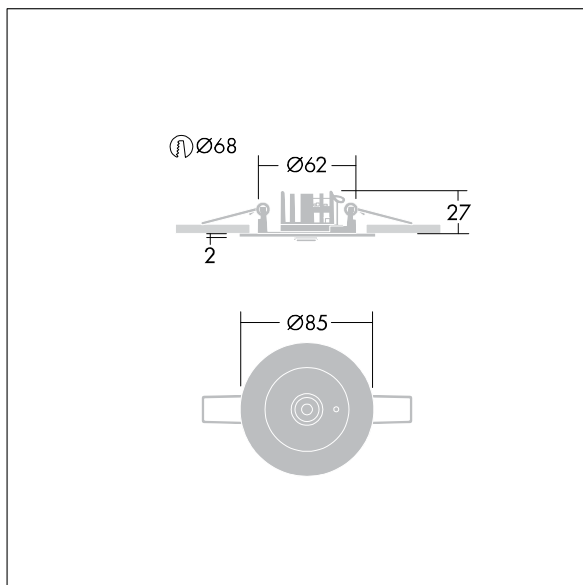

Voyager Star

96631644 VOYAGER STAR MRCR SPOT ECC SR

THORN

Voyager Star

Luminaire d'éclairage de secours LED haute performance, Luminaire pour alimentation centralisée de l'éclairage de sécurité avec surveillance du circuit électrique sans surveillance individuelle du luminaire avec optique éclairage par spot. Luminaire en régime permanent. Boîtier : fonderie d'aluminium, thermopoudré gris argent (similaire à RAL9006). Appareillage pour encastrer au plafond : IP20_IP40, Luminaire encastré pour découpe de plafond de 68 mm et épaisseur de plafond jusqu'à 25 mm. Verre : Polycarbonate (PC). Installation rapide et entretien sans outillage. Connexion électrique (230VAC) via un câble de 2,5 mm² maximum, câblage en piquage et repiquage possible. Gestion thermique optimale via un dissipateur thermique. Régime en mode permanent : -20°C à +30°C, régime en mode non permanent : -20°C à +35°C ; tension d'alimentation : 220-240 V AC (+/- 10%) 50-60 Hz; 176-280 V DC Convient pour installation encastrée dans un pourtour en béton (à commander séparément). Livré avec LED. Découpe au plafond Ø 68 mm dans les plafonds d'une épaisseur de 1 à 25 mm.

Puissance du luminaire: 3 W

Dimensions : Ø85 x 2 mm

Poids : 1 kg

TLG_VSTR_F_MRCR_ECx_SPOT_SR.jpg

TLG_VYLD_M_MRE SPOT.wmf

Toutes les valeurs marquées d'un * sont des valeurs nominales. Thorn utilise des composants testés et éprouvés, en provenance des meilleurs fournisseurs. Dans certains cas isolés, il se peut qu'il y ait des pannes de nature technologique au niveau des LED individuels, pendant le cycle de vie nominal du produit. Les normes internationales fixent la tolérance du flux initial et de la charge associée à $\pm 10\%$. Sauf indication contraire, les valeurs sont applicables pour une température ambiante de 25 °C.