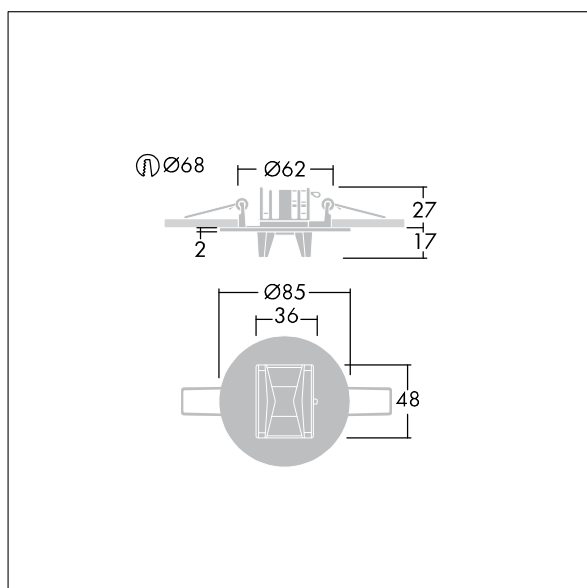

Voyager Star

THORN

96631642 VOYAGER STAR MRCR ESC ECC SR

Voyager Star

Luminaire d'éclairage de secours LED haute performance, Luminaire pour alimentation centralisée de l'éclairage de sécurité avec surveillance du circuit électrique sans surveillance individuelle du luminaire avec optique chemin d'évacuation. Luminaire en régime permanent. Boîtier : fonderie d'aluminium, thermopoudré gris argent (similaire à RAL9006). Appareillage pour encastrer au plafond : IP20_IP40, Luminaire encastré pour découpe de plafond de 68 mm et épaisseur de plafond jusqu'à 25 mm. Verre : Polycarbonate (PC). Installation rapide et entretien sans outillage. Connexion électrique (230VAC) via un câble de 2,5 mm² maximum, câblage en piquage et repiquage possible. Gestion thermique optimale via un dissipateur thermique. Régime en mode permanent : -20°C à +30°C, régime en mode non permanent : -20°C à +35°C ; tension d'alimentation : 220-240 V AC (+/- 10%) 50-60 Hz; 176-280 V DC Convient pour installation encastrée dans un pourtour en béton (à commander séparément). Livré avec LED. Découpe au plafond Ø 68 mm dans les plafonds d'une épaisseur de 1 à 25 mm.

Puissance du luminaire: 3 W

Dimensions : Ø85 x 2 mm

Poids : 1 kg

TLG_VSTR_F_MRCR_ECx_ESC_SR.jpg

TLG_VYLD_M_MRE ROUTE.wmf

Toutes les valeurs marquées d'un * sont des valeurs nominales. Thorn utilise des composants testés et éprouvés, en provenance des meilleurs fournisseurs. Dans certains cas isolés, il se peut qu'il y ait des pannes de nature technologique au niveau des LED individuels, pendant le cycle de vie nominal du produit. Les normes internationales fixent la tolérance du flux initial et de la charge associée à $\pm 10\%$. Sauf indication contraire, les valeurs sont applicables pour une température ambiante de 25 °C.