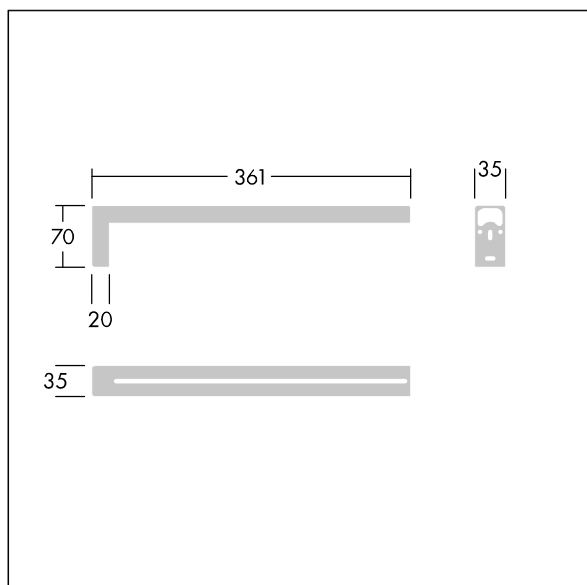

TLG_VSTY_M_150MS90.wmf

Toutes les valeurs marquées d'un * sont des valeurs nominales. Sauf indication contraire, les valeurs sont applicables pour une température ambiante de 25 °C.

Les produits de Thorn Lighting sont perfectionnés en permanence. Nous nous réservons le droit d'apporter des modifications à nos produits sans autres publications.

© Thorn Lighting