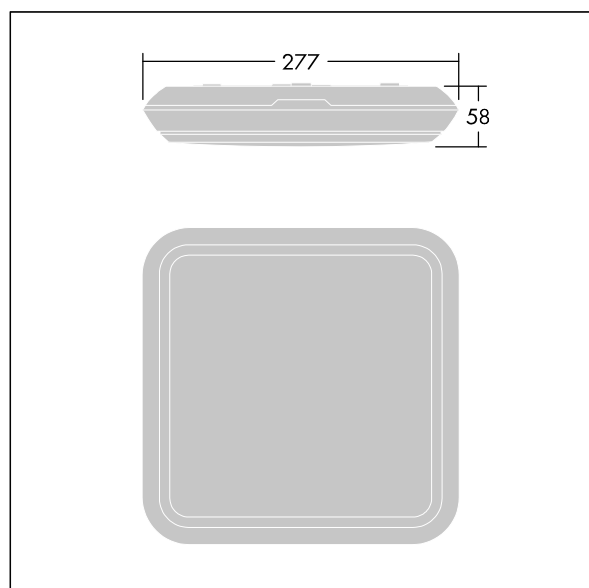

TLG_KATO_M_SQ_LDS.wmf

Ce produit contient une source lumineuse de classe d'efficacité énergétique C.

Toutes les valeurs marquées d'un * sont des valeurs nominales. Thorn utilise des composants testés et éprouvés, en provenance des meilleurs fournisseurs. Dans certains cas isolés, il se peut qu'il y ait des pannes de nature technologique au niveau des LED individuels, pendant le cycle de vie nominal du produit. Les normes internationales fixent la tolérance du flux initial et de la charge associée à $\pm 10\%$. Sauf indication contraire, les valeurs sont applicables pour une température ambiante de 25 °C.

Les produits de Thorn Lighting sont perfectionnés en permanence. Nous nous réservons le droit d'apporter des modifications à nos produits sans autres publications.
© Thorn Lighting