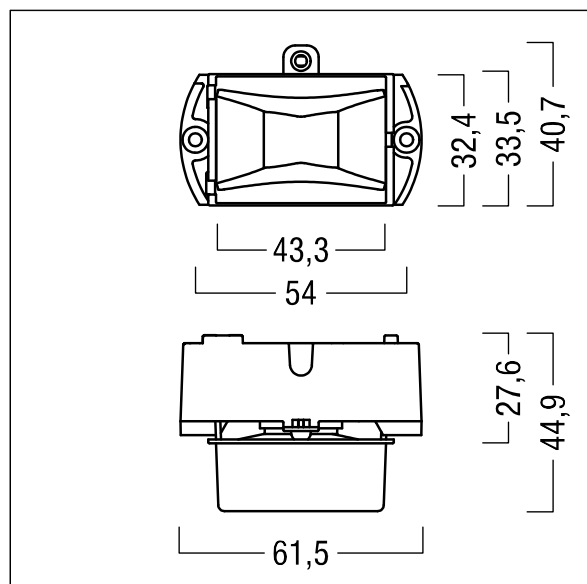

Puissance du luminaire: 4,5 W

Poids : 0,5 kg

TLG\_VSTR\_F\_KIT\_E3D\_ESC.jpg

ZS\_ONL\_M\_RESC\_escape\_optik.wmf

Toutes les valeurs marquées d'un \* sont des valeurs nominales. Thorn utilise des composants testés et éprouvés, en provenance des meilleurs fournisseurs. Dans certains cas isolés, il se peut qu'il y ait des pannes de nature technologique au niveau des LED individuels, pendant le cycle de vie nominal du produit. Les normes internationales fixent la tolérance du flux initial et de la charge associée à  $\pm 10\%$ . Sauf indication contraire, les valeurs sont applicables pour une température ambiante de 25 °C.