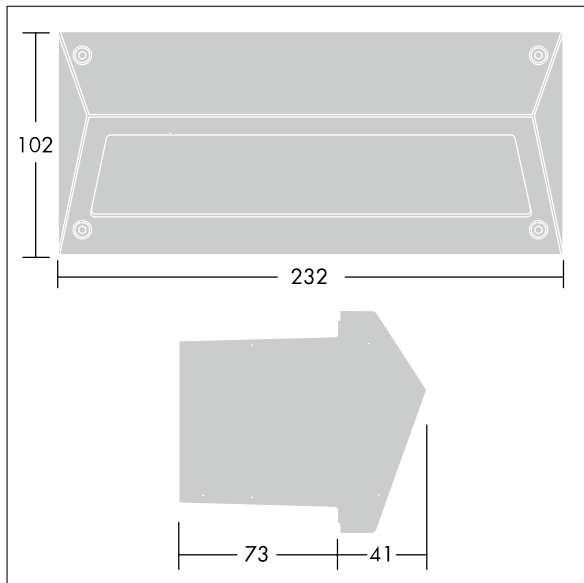

### Linn

Cadre visière pour luminaire rectangulaire Linn.

TLG\_LINN\_F\_RCTVISPDB.jpg

TLG\_LINN\_M\_LDRCTEXVS.wmf

Toutes les valeurs marquées d'un \* sont des valeurs nominales. Sauf indication contraire, les valeurs sont applicables pour une température ambiante de 25 °C.