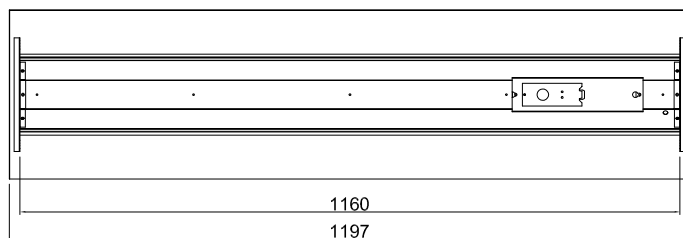

产品型号 Product Description	灯具功率 Wattage	功率因素 PF	输入电流 I (in)
Moduline LED II 606 2200lm HF	24W	>0.9	0.1A
Moduline LED II 312 2200lm HF	24W	>0.9	0.1A
Moduline LED II 606 3200lm HF	33W	>0.9	0.17A
Moduline LED II 312 3200lm HF	33W	>0.9	0.17A