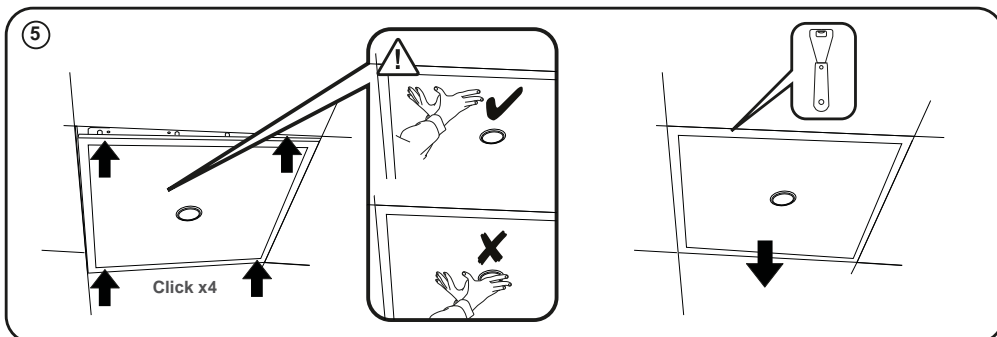

Omega Pro2 6x6 & 3x12 Hidden Ceiling Kit

SAP Code	Description
96633198	OP2 HIDDEN CEILING KIT CLICK IN 6X6
96633300	OP2 HIDDEN CEILING KIT CLICK IN 3X12

[CZ] Montážní návod
[DE] Montageanleitung
[DK] Monteringsvejledning
[EE] Paigaldusjuhend
[FI] Asennusohje
[FR] Notice de montage
[HU] Szerelési útmutató
[IT] Istruzioni di montaggio

96633300 OP2 HIDDEN CEILING KIT CLICK IN 3x12

③ → ④

③ → ④

96402244 x2 Brackets
96300907 x8 Screws

96402245 x4 Brackets
96300907 x12 Screws

②

Description	Data 6x6	Data 3x12	Bracket Position
Armstrong 3000 TYPE Q	Y=0.6mm	Y=0.3mm	2
Armstrong 3000 TYPE S	X=7.9mm	X=8.8mm	2
SAS 120	X=2.6mm	X=3.5mm	2
SAS 150	Y=0.2mm	X=1.1mm	2
Burgess Clip in Tile A,B,D & F	X=2.6mm	X=3.5mm	2
Burgess Clip in Tile C	X=8.6mm	X=9.5mm	2
Burgess A Bar Tile A	X=2.6mm	X=3.5mm	2