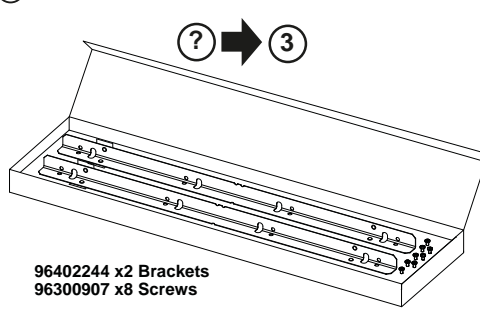

Omega Pro2 6x6 & 3x12 Hidden Ceiling Kit

SAP Code	Description
96633198	OP2 HIDDEN CEILING KIT CLICK IN 6X6
96633300	OP2 HIDDEN CEILING KIT CLICK IN 3X12

[CZ] Montážní návod
[DE] Montageanleitung
[DK] Monteringsvejledning
[EE] Paigaldusjuhend
[FI] Asennusohje
[FR] Notice de montage
[HU] Szerelési útmutató
[IT] Istruzioni di montaggio

96633300 OP2 HIDDEN CEILING KIT CLICK IN 3x12

③ → ④

③ → ④

96402244 x2 Brackets
96300907 x8 Screws

96402245 x4 Brackets
96300907 x12 Screws

②

Description	Data 6x6	Data 3x12	Bracket Position
Armstrong 3000 TYPE Q	Y=0.6mm	Y=0.3mm	2
Armstrong 3000 TYPE S	X=7.9mm	X=8.8mm	2
SAS 120	X=2.6mm	X=3.5mm	2
SAS 150	Y=0.2mm	X=1.1mm	2
Burgess Clip in Tile A,B,D & F	X=2.6mm	X=3.5mm	2
Burgess Clip in Tile C	X=8.6mm	X=9.5mm	2
Burgess A Bar Tile A	X=2.6mm	X=3.5mm	2