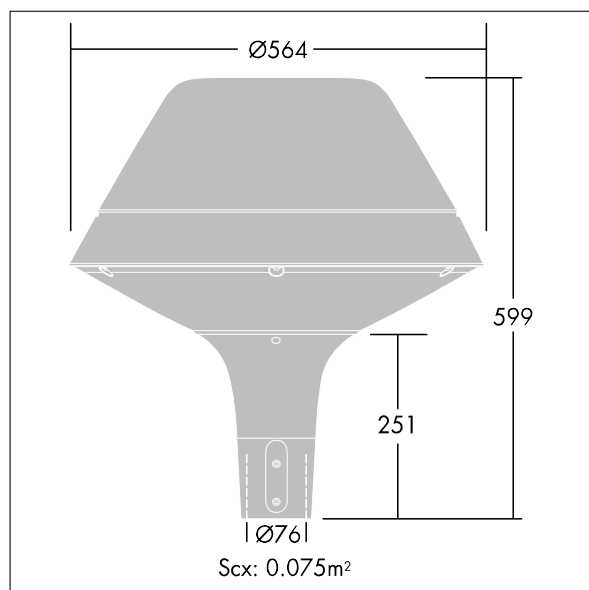

Plurio LED

THORN

96260681 PLU O LED 18L70 WST BPSW CL2 D76 L740

IP66 IK08  

Plurio LED

Lanterne décorative portée avec ensemble 40W LED et driver électronique. Classe électrique II, IP66, IK08. Base en aluminium, coulé, gris argent thermopoudré. Capot de forme original, fabriqué en aluminium gris argent (close to RAL9006) texturé. Diffuseur Polycarbonate (PC) transparent avec traitement anti-UV et prismes anti-éblouissements. Réflecteur interne rue large. Equipé d'un circuit de réduction de puissance, qui entre en vigueur 3 heures avant et 5 heures après un minuit calculé. Il peut être désactivé à l'installation avec un interrupteur interne facilement accessible. Ensemble fourni dans un même carton. Livré avec LED 4 000 K

Montage porté sur un emmanchement de Ø 76 mm, 100 mm de long.

Dimensions : Ø564 x 567 mm

Puissance totale : 40 W

Poids : 7,5 kg

Scx : 0.074m²

Efficacité lumineuse du luminaire: 88 lm/W

TLG_PLRO_F_LEDSYM.jpg