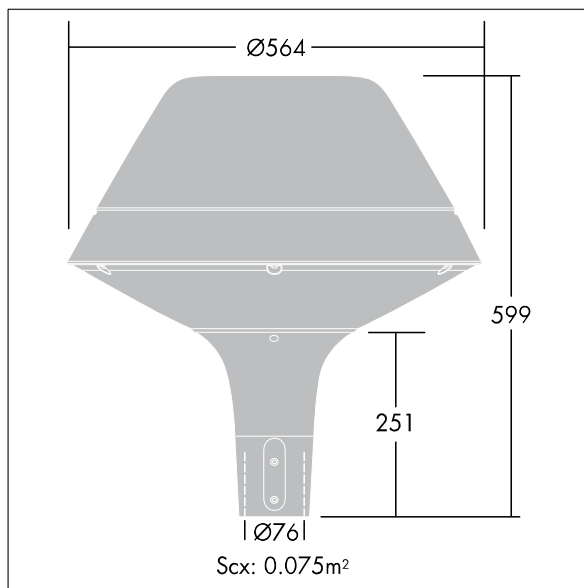

TLG_PLRO_M_LMPShd76.wmf

Toutes les valeurs marquées d'un * sont des valeurs nominales. Thorn utilise des composants testés et éprouvés, en provenance des meilleurs fournisseurs. Dans certains cas isolés, il se peut qu'il y ait des pannes de nature technologique au niveau des LED individuels, pendant le cycle de vie nominal du produit. Les normes internationales fixent la tolérance du flux initial et de la charge associée à $\pm 10\%$. La température des couleurs est soumise à une tolérance de jusqu'à ± 150 Kelvin par rapport à la valeur nominale. Sauf indication contraire, les valeurs sont applicables pour une température ambiante de 25 °C. Dans la plupart des produits, la panne d'un point LED n'entraîne aucune diminution fonctionnelle de la performance lumineuse du luminaire et n'est donc pas un motif de plainte valide. À moins d'indications contraires, tous les produits LED de Thorn sont adaptés à un usage sans restriction (groupe RG0 ou RG1) en termes de sécurité photobiologique de la lumière bleue (IEC/EN60598-1).

Les produits de Thorn Lighting sont perfectionnés en permanence. Nous nous réservons le droit d'apporter des modifications à nos produits sans autres publications.

© Thorn Lighting