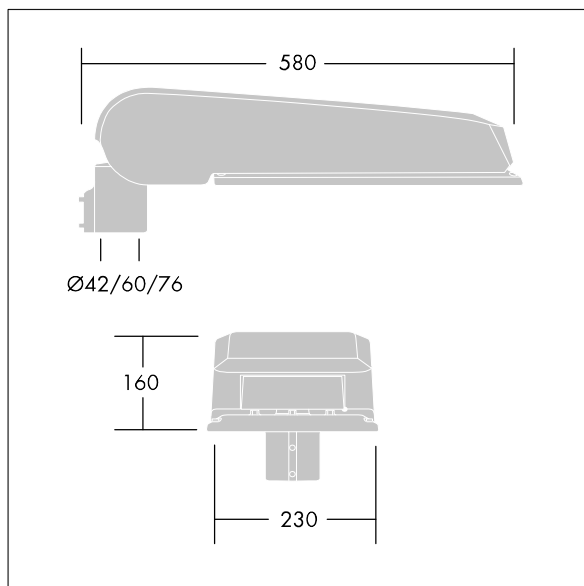

### CiviTEQ

Lanterne d'éclairage routier LED de taille Large avec 72 LED et une optique Route étroite 350mA. Driver 4DIM, Classe électrique I, IP66, IK08. Corps : aluminium injecté, anthracite (similaire à RAL7043) thermopoudré. Fermeture : verre plat trempé. Cadre blanc avec un bord gravé. Vis : Acier inox, traitement Ecolubric®. Livré avec un adaptateur d'emmanchement Ø 76 mm qui convient pour montage top (inclinaison 0°/5°/10°) ou latéral (inclinaison -20°/-15°/-10°/-5°/0°). Equipé d'un circuit de réduction de puissance, qui entre en vigueur 3 heures avant et 5 heures après un minuit calculé. Il peut être désactivé à l'installation avec un interrupteur interne facilement accessible. Livré avec LED 4 000 K.

Dimensions : 580 x 230 x 160 mm  
 Puissance totale : 75 W  
 Flux lumineux du luminaire: 11213 lm  
 Efficacité lumineuse du luminaire: 150 lm/W  
 Poids : 10,09 kg  
 Scx : 0.115 m<sup>2</sup>

TLG\_CTEQ\_F\_LMTP76ANTPDB.jpg