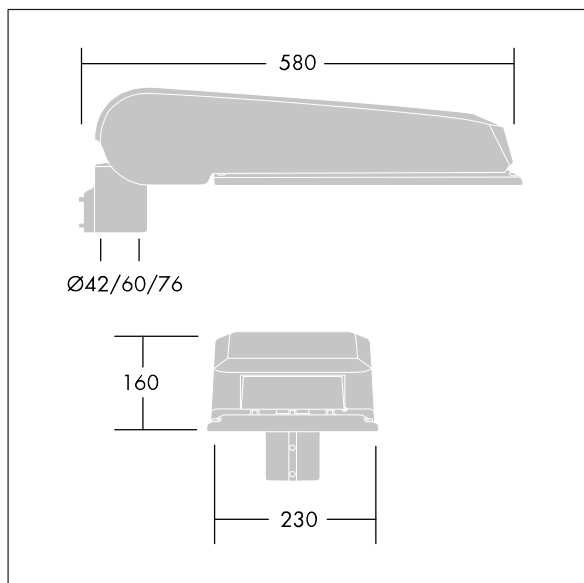

## CiviTEQ

Lanterne d'éclairage routier LED de taille Large avec 72 LED et une optique Route étroite 350mA. Driver 4DIM, Classe électrique I, IP66, IK08. Corps : aluminium injecté, anthracite (similaire à RAL7043) thermopoudré. Fermeture : verre plat trempé. Cadre blanc avec un bord gravé. Vis : Acier inox, traitement Ecolubric®. Livré avec un adaptateur d'emmanchement Ø 76 mm qui convient pour montage top (inclinaison 0°/5°/10°) ou latéral (inclinaison -20°/-15°/-10°/-5°/0°). Equipé d'un circuit de réduction de puissance, qui entre en vigueur 3 heures avant et 5 heures après un minuit calculé. Il peut être désactivé à l'installation avec un interrupteur interne facilement accessible. Livré avec LED 4 000 K.

Dimensions : 580 x 230 x 160 mm  
 Puissance totale : 75 W  
 Flux lumineux du luminaire: 11213 lm  
 Efficacité lumineuse du luminaire: 150 lm/W  
 Poids : 10,09 kg  
 Scx : 0.115 m<sup>2</sup>

TLG\_CTEQ\_F\_LMTP76ANTPDB.jpg