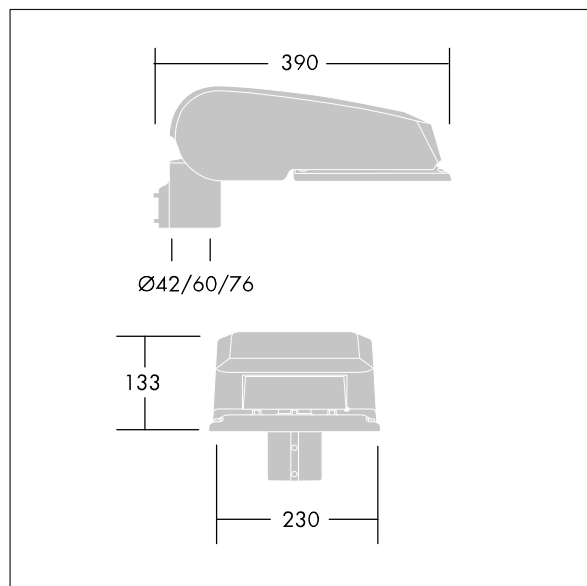

CiviTEQ

Lanterne d'éclairage routier LED de taille Small avec 12 LED et une optique Route étroite 500mA. Driver 4DIM, Non gradable. Classe électrique I, IP66, IK08. Corps : aluminium injecté, anthracite (similaire à RAL7043) thermopoudré. Fermeture : verre plat trempé. Cadre blanc avec un bord gravé. Vis : Acier inox, traitement Ecolubric®. Livré avec un adaptateur d'emmanchement Ø 60 mm qui convient pour montage top (inclinaison 0°/5°/10°) ou latéral (inclinaison -20°/-15°/-10°/-5°/0°). Equipé d'un circuit de réduction de puissance, qui entre en vigueur 3 heures avant et 5 heures après un minuit calculé. Il peut être désactivé à l'installation avec un interrupteur interne facilement accessible. Livré avec LED 4 000 K.

Dimensions : 390 x 230 x 133 mm

Puissance totale : 21 W

Flux lumineux du luminaire: 2592 lm

Efficacité lumineuse du luminaire: 123 lm/W

Poids : 6,2 kg

Scx : 0.077 m²

TLG_CTEQ_F_SMTP60ANTPDB.jpg

TLG_CETQ_M_S.wmf