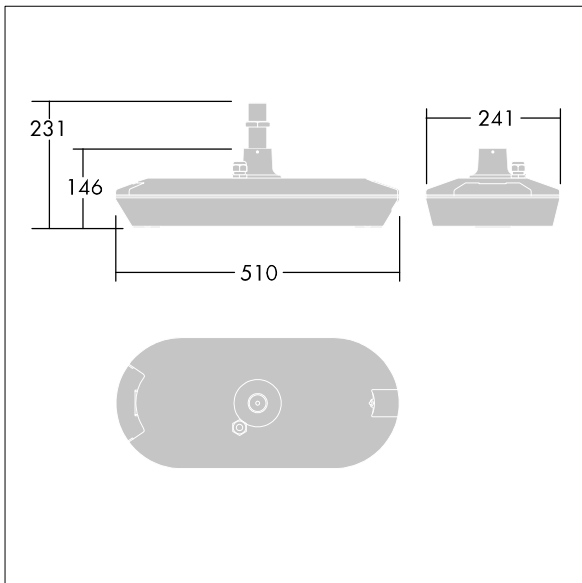

Urba Deco

Une élégante lanterne urbaine architecturale, avec 48 LED alimentée en 500mA et une optique pour Rue extra large et confort. Corps et couvercle Electronique, Non gradable. Classe électrique II, IP66, IK10 : injecté aluminium (AS9U3, équivalent LM24, EN AC-46000) texturé noir (similaire à RAL9005). Fermeture : 6 mm d'épaisseur transparent verre. Suspension via 34G, luminaire perpendiculaire à la route. Avec circuit de réduction de puissance, fonctionnant 3 h avant et 5 h après un minuit calculé. Peut être désactivé à l'installation avec un switch interne aisément accessible. Possibilité de gradation DALI via deux fils de commande supplémentaires. Livré avec LED 3 000 K.

Dimensions : 510 x 241 x 146 mm
 Puissance totale : 72 W
 Flux lumineux du luminaire: 8181 lm
 Efficacité lumineuse du luminaire: 114 lm/W
 Poids : 6,7 kg
 Scx: 0.031 m²

TLG_URBD_F_MSUPDB.jpg

TLG_URBD_M_MUS.wmf