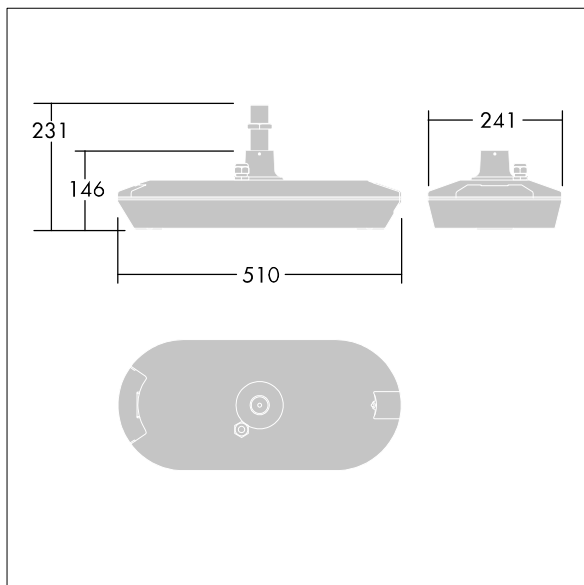

Urba Deco

Une élégante lanterne urbaine architecturale, avec 48 LED alimentée en 500mA et une optique pour Rue extra large et confort. Corps et couvercle Electronique, Non gradable. Classe électrique II, IP66, IK10 : injecté aluminium (AS9U3, équivalent LM24, EN AC-46000) texturé noir (similaire à RAL9005). Fermeture : 6 mm d'épaisseur transparent verre. Suspension via 34G, luminaire perpendiculaire à la route. Avec circuit de réduction de puissance, fonctionnant 3 h avant et 5 h après un minuit calculé. Peut être désactivé à l'installation avec un switch interne aisément accessible. Possibilité de gradation DALI via deux fils de commande supplémentaires. Livré avec LED 3 000 K.

Dimensions : 510 x 241 x 146 mm
 Puissance totale : 72 W
 Flux lumineux du luminaire: 8181 lm
 Efficacité lumineuse du luminaire: 114 lm/W
 Poids : 6,7 kg
 Scx: 0.031 m²

TLG_URBD_F_MSUPDB.jpg

TLG_URBD_M_MUS.wmf