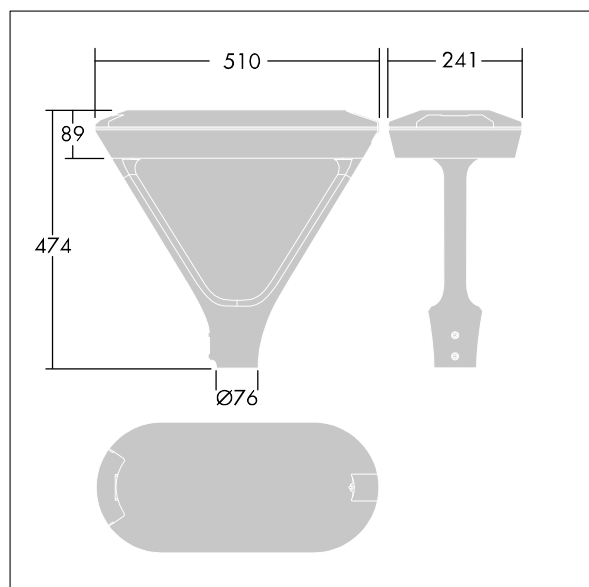

Urba Deco

Une lanterne urbaine architecturale, élégante et sophistiquée, avec 48 LED entraînés à 350mA et une optique Rue et confort. Classe électrique II, IP66, IK10. Capot et base : injecté aluminium (AS9U3, équivalent LM24, EN AC-46000) texturé noir (similaire à RAL9005). Boîtier : 6 mm d'épaisseur transparent verre. Bras : injecté aluminium texturé noir (similaire à RAL9005) recouvert d'une protection en Matière plastique ASA. Pré-câblé avec 6 m de câble. Montage top sur mât de Ø 60 mm, luminaire perpendiculaire à la route. Avec circuit de réduction de puissance, fonctionnant 3 h avant et 5 h après un minuit calculé. Peut être désactivé à l'installation avec un switch interne aisément accessible. Possibilité de gradation DALI via deux fils de commande supplémentaires. Livré avec LED 3 000 K.

Dimensions : 510 x 241 x 474 mm
 Puissance totale : 51 W
 Flux lumineux du luminaire: 5889 lm
 Efficacité lumineuse du luminaire: 115 lm/W
 Poids : 7,5 kg
 Scx: 0.049 m²

TLG_URBD_F_MTPPDB.jpg

TLG_URBD_M_MTP.wmf