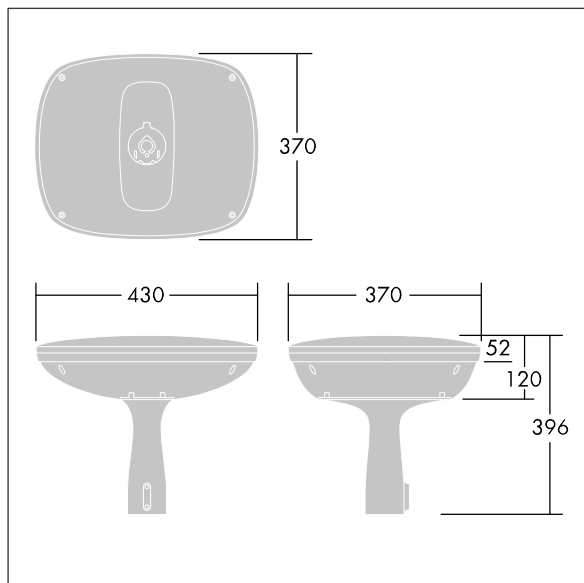

Gamma LED

THORN

96273577 GAMMA 24L35-730 SC-S BP CL1 W5M D60 GY

Gamma LED

Lanterne LED moderne, discrète et flexible, à montage en top, avec une distribution symétrique. Non gradable
Electronique, qui entraîne 24 LED à 350mA. Classe électrique I, IP66, IK10. Capot et socle : aluminium injecté (EN AC-46100) thermopoudré gris (similaire au RAL9006). Fermeture : dépoli Polycarbonate (PC). Equipé d'un système de réduction de puissance, qui entre en vigueur 3 heures avant et 5 heures après le point milieu de la nuit. Livré avec LED 3 000 K. Montage top sur mât de Ø 60mm, longueur maximum de l'emmanchement 75 mm. Pré-câblé avec 5 m de câble.

Dimensions : 430 x 370 x 396 mm
Puissance totale : 28 W
Flux lumineux du luminaire: 2650 lm
Efficacité lumineuse du luminaire: 95 lm/W
Poids : 6,3 kg
Scx : 0.064 m²

TLG_GAML_F_D60PDB3000K.jpg

TLG_GAML_M_LD1.wmf