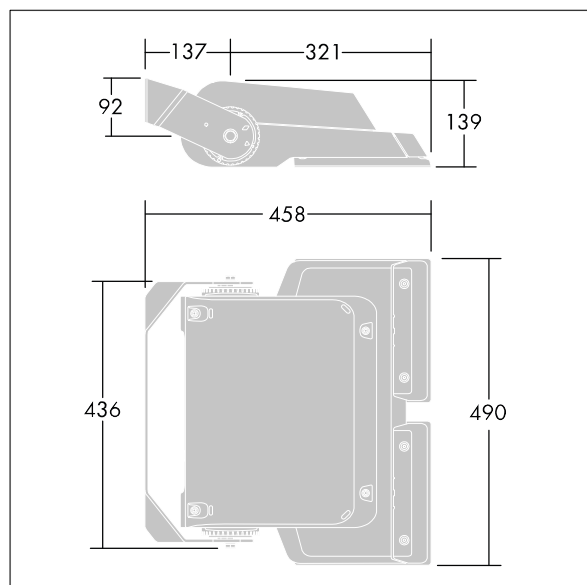

Areaflood Pro

96644977 AFP M 72L50-740 WR BPS CLO CL2

THORN

Areaflood Pro

Projecteur compact et polyvalent pour l'éclairage de grands espaces. Taille Medium. Driver 4DIM, configuré pour une réduction de puissance, fonctionnant 3 heures avant et 5 heures après le point milieu de la nuit calculé, alimentant 72 LED à 500mA avec distribution lumineuse Large route. IP66, IK08, Classe électrique II. Corps : aluminium (EN AC-46000) injecté, gris (RAL9006) laqué. Fermeture : verre trempé de 4 mm d'épaisseur. Fourche réversible, accessoire pour montage en top. Driver programmé pour délivrer un flux lumineux constant. Livré avec LED 4 000 K.

Dimensions : 458 x 490 x 139 mm
Puissance totale : 109 W
Flux lumineux du luminaire: 13903 lm
Efficacité lumineuse du luminaire: 128 lm/W
Poids : 13,77 kg
Scx : 0.064 m²

TLG_AFLP_F_MEDIUMPDB.jpg

TLG_AFLP_M_MED.wmf