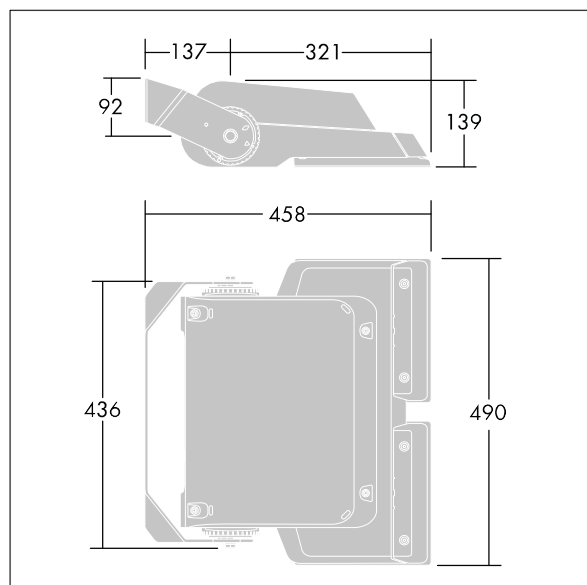

Areaflood Pro

96644977 AFP M 72L50-740 WR BPS CLO CL2

THORN

Areaflood Pro

Projecteur compact et polyvalent pour l'éclairage de grands espaces. Taille Medium. Driver 4DIM, configuré pour une réduction de puissance, fonctionnant 3 heures avant et 5 heures après le point milieu de la nuit calculé, alimentant 72 LED à 500mA avec distribution lumineuse Large route. IP66, IK08, Classe électrique II. Corps : aluminium (EN AC-46000) injecté, gris (RAL9006) laqué. Fermeture : verre trempé de 4 mm d'épaisseur. Fourche réversible, accessoire pour montage en top. Driver programmé pour délivrer un flux lumineux constant. Livré avec LED 4 000 K.

Dimensions : 458 x 490 x 139 mm

Puissance totale : 109 W

Flux lumineux du luminaire: 13903 lm

Efficacité lumineuse du luminaire: 128 lm/W

Poids : 13,77 kg

Scx : 0.064 m²

TLG_AFLP_F_MEDIUMPDB.jpg

TLG_AFLP_M_MED.wmf