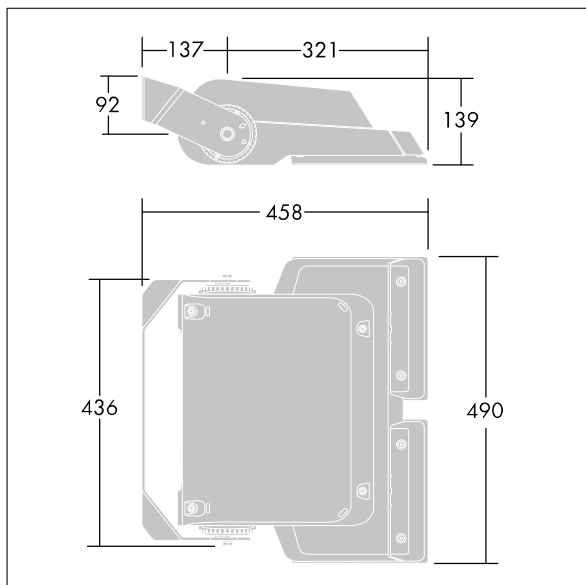

# Areaflood Pro

96644907 AFP M 48L50-740 WR BPS CL2

THORN

## Areaflood Pro

Projecteur compact et polyvalent pour l'éclairage de grands espaces. Taille Medium. Driver 4DIM, configuré pour une réduction de puissance, fonctionnant 3 heures avant et 5 heures après le point milieu de la nuit calculé, alimentant 48 LED à 500mA avec distribution lumineuse Large route. IP66, IK08, Classe électrique II. Corps : aluminium (EN AC-46000) injecté, gris (RAL9006) laqué. Fermeture : verre trempé de 4 mm d'épaisseur. Fourche réversible, accessoire pour montage en top. Livré avec LED 4 000 K.

Dimensions : 458 x 490 x 139 mm  
Puissance totale : 73 W  
Flux lumineux du luminaire: 9374 lm  
Efficacité lumineuse du luminaire: 128 lm/W  
Poids : 13,64 kg  
Scx : 0.064 m<sup>2</sup>

TLG\_AFLP\_F\_MEDIUMPDB.jpg