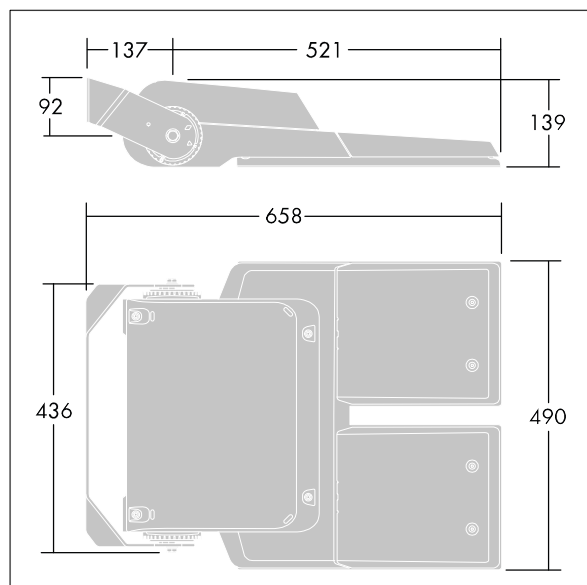

## Areaflood Pro

Projecteur compact et polyvalent pour l'éclairage de grands espaces. Taille Large. Driver 4DIM, configuré pour la gradation DALI avec deux fils de commande, alimentant 144 LED à 700mA avec distribution lumineuse Large route. IP66, IK08, Classe électrique I. Corps : aluminium (EN AC-46000) injecté, gris (RAL9006) laqué. Fermeture : verre trempé de 4 mm d'épaisseur. Fourche réversible, accessoire pour montage en top. Livré avec LED 4 000 K.

Dimensions : 658 x 490 x 139 mm

Puissance totale : 307 W

Flux lumineux du luminaire: 36183 lm

Efficacité lumineuse du luminaire: 118 lm/W

Poids : 18,54 kg

Scx : 0.073 m<sup>2</sup>

TLG\_AFLP\_F\_LARGE.PDB.jpg