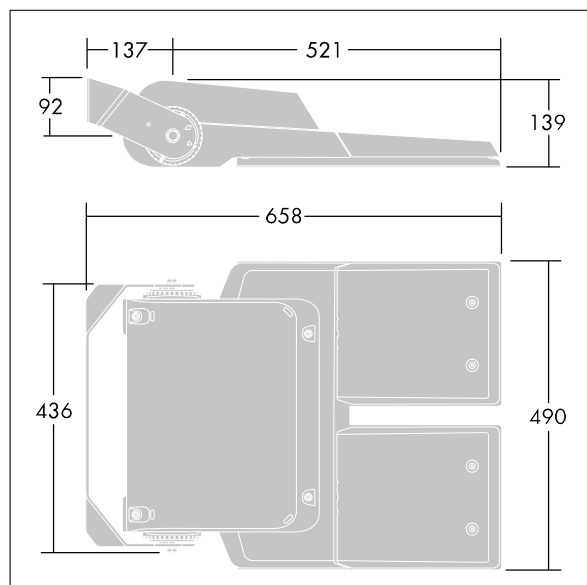

# Areaflood Pro

96644634 AFP L 144L50-740 A/S5 BPS CLO CL1

THORN

## Areaflood Pro

Projecteur compact et polyvalent pour l'éclairage de grands espaces. Taille Large. Driver 4DIM, configuré pour une réduction de puissance, fonctionnant 3 heures avant et 5 heures après le point milieu de la nuit calculé, alimentant 144 LED à 500mA avec distribution lumineuse asymétrique 50°. IP66, IK08, Classe électrique I. Corps : aluminium (EN AC-46000) injecté, gris (RAL9006) laqué. Fermeture : verre trempé de 4 mm d'épaisseur. Fourche réversible, accessoire pour montage en top. Driver programmé pour délivrer un flux lumineux constant. Livré avec LED 4 000 K.

Dimensions : 658 x 490 x 139 mm  
Puissance totale : 217 W  
Flux lumineux du luminaire: 28310 lm  
Efficacité lumineuse du luminaire: 130 lm/W  
Poids : 18,52 kg  
Scx : 0.073 m<sup>2</sup>

TLG\_AFLP\_F\_LARGE PDB.jpg