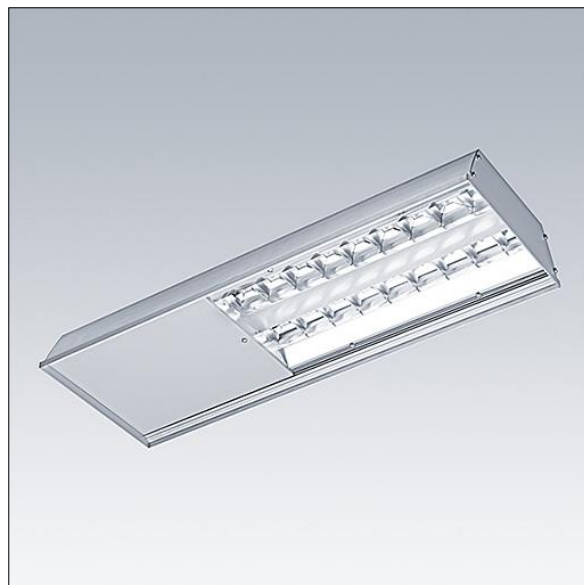

HiPak Pro LED

THORN

96628018 HIPAK PRO LED13500-740 HFI-X E3 ASY SPRT

HiPak Pro LED

Luminaire LED pour les grandes hauteurs avec distribution asymétrique. Électronique, Appareillage gradable DALI avec circuit d'éclairage de secours LED, 3 heures, essai manuel. Classe électrique I, IP43, IK08. Boîtier : extrusion aluminium anodisé. Embouts : acier laqué (similaire à RAL 9006). Réflecteur : aluminium de haute qualité. Fermeture avant : Matière plastique, 4 mm d'épaisseur. Kits de fixation à commander séparément. Connexion électrique par un bornier à poussoirs derrière un couvercle coulissant. Livré avec LED 4 000 K.

Dimensions : 756 x 271 x 92 mm

Puissance totale : 104 W

Poids : 9,2 kg

TLG_HIPP_F_LEDPDB.jpg

TLG_HIPP_M_HBLD1.wmf

Toutes les valeurs marquées d'un * sont des valeurs nominales. Thorn utilise des composants testés et éprouvés, en provenance des meilleurs fournisseurs. Dans certains cas isolés, il se peut qu'il y ait des pannes de nature technologique au niveau des LED individuels, pendant le cycle de vie nominal du produit. Les normes internationales fixent la tolérance du flux initial et de la charge associée à $\pm 10\%$. La température des couleurs est soumise à une tolérance de jusqu'à ± 150 Kelvin par rapport à la valeur nominale. Sauf indication contraire, les valeurs sont applicables pour une température ambiante de 25°C . Dans la plupart des produits, la panne d'un point LED n'entraîne aucune diminution fonctionnelle de la performance lumineuse du luminaire et n'est donc pas un motif de plainte valide. À moins d'indications contraires, tous les produits LED de Thorn sont adaptés à un usage sans restriction (groupe RG0 ou RG1) en termes de sécurité photobiologique de la lumière bleue (IEC/EN60598-1).