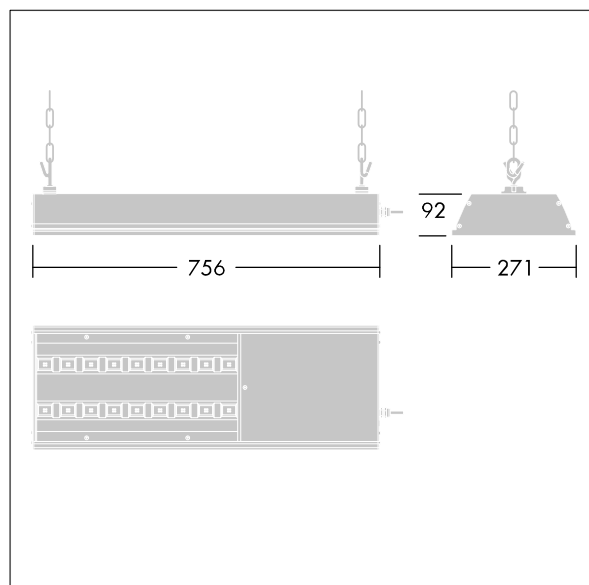

HiPak Pro LED

THORN

96628018 HIPAK PRO LED13500-740 HFI-X E3 ASY SPRT

HiPak Pro LED

Luminaire LED pour les grandes hauteurs avec distribution asymétrique. Électronique, Appareillage gradable DALI avec circuit d'éclairage de secours LED, 3 heures, essai manuel. Classe électrique I, IP43, IK08. Boîtier : extrusion aluminium anodisé. Embouts : acier laqué (similaire à RAL 9006). Réflecteur : aluminium de haute qualité. Fermeture avant : Polycarbonate (PC), 4 mm d'épaisseur. Kits de fixation à commander séparément. Connexion électrique par un bornier à poussoirs derrière un couvercle coulissant. Livré avec LED 4 000 K.

Dimensions : 756 x 271 x 92 mm

Puissance totale : 104 W

Poids : 9,2 kg

TLG_HIPP_F_LEDPDB.jpg

TLG_HIPP_M_HBLD1.wmf

Toutes les valeurs marquées d'un * sont des valeurs nominales. Thorn utilise des composants testés et éprouvés, en provenance des meilleurs fournisseurs. Dans certains cas isolés, il se peut qu'il y ait des pannes de nature technologique au niveau des LED individuels, pendant le cycle de vie nominal du produit. Les normes internationales fixent la tolérance du flux initial et de la charge associée à $\pm 10\%$. La température des couleurs est soumise à une tolérance de jusqu'à ± 150 Kelvin par rapport à la valeur nominale. Sauf indication contraire, les valeurs sont applicables pour une température ambiante de 25°C . Dans la plupart des produits, la panne d'un point LED n'entraîne aucune diminution fonctionnelle de la performance lumineuse du luminaire et n'est donc pas un motif de plainte valide. À moins d'indications contraires, tous les produits LED de Thorn sont adaptés à un usage sans restriction (groupe RG0 ou RG1) en termes de sécurité photobiologique de la lumière bleue (IEC/EN60598-1).