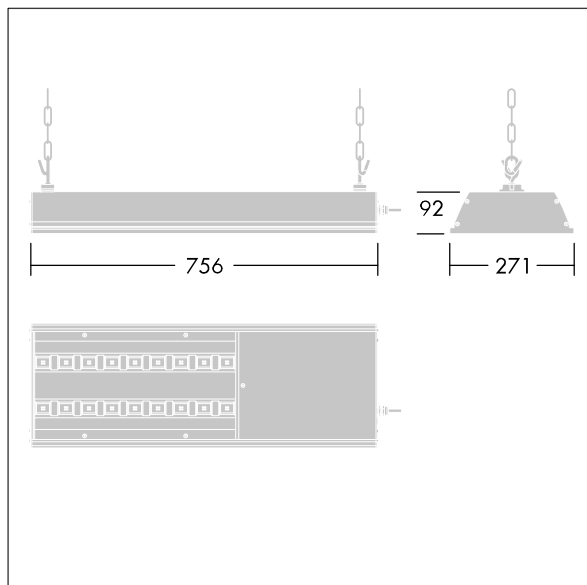

HiPak Pro LED

THORN

96628018 HIPAK PRO LED13500-740 HFI-X E3 ASY SPRT

HiPak Pro LED

Luminaire LED pour les grandes hauteurs avec distribution asymétrique. Électronique, Appareillage gradable DALI avec circuit d'éclairage de secours LED, 3 heures, essai manuel. Classe électrique I, IP43, IK08. Boîtier : extrusion aluminium anodisé. Embouts : acier laqué (similaire à RAL 9006). Réflecteur : aluminium de haute qualité. Fermeture avant : Matière plastique, 4 mm d'épaisseur. Kits de fixation à commander séparément. Connexion électrique par un bornier à poussoirs derrière un couvercle coulissant. Livré avec LED 4 000 K.

Dimensions : 756 x 271 x 92 mm

Puissance totale : 104 W

Poids : 9,2 kg

TLG_HIPP_F_LEDPDB.jpg

TLG_HIPP_M_HBLD1.wmf

Toutes les valeurs marquées d'un * sont des valeurs nominales. Thorn utilise des composants testés et éprouvés, en provenance des meilleurs fournisseurs. Dans certains cas isolés, il se peut qu'il y ait des pannes de nature technologique au niveau des LED individuels, pendant le cycle de vie nominal du produit. Les normes internationales fixent la tolérance du flux initial et de la charge associée à $\pm 10\%$. La température des couleurs est soumise à une tolérance de jusqu'à ± 150 Kelvin par rapport à la valeur nominale. Sauf indication contraire, les valeurs sont applicables pour une température ambiante de 25°C . Dans la plupart des produits, la panne d'un point LED n'entraîne aucune diminution fonctionnelle de la performance lumineuse du luminaire et n'est donc pas un motif de plainte valide. À moins d'indications contraires, tous les produits LED de Thorn sont adaptés à un usage sans restriction (groupe RG0 ou RG1) en termes de sécurité photobiologique de la lumière bleue (IEC/EN60598-1).