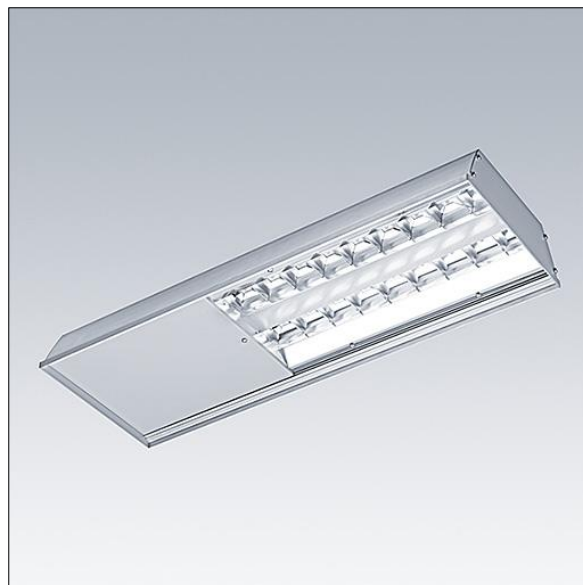

HiPak Pro LED

THORN

96628018 HIPAK PRO LED13500-740 HFI-X E3 ASY SPRT

HiPak Pro LED

Luminaire LED pour les grandes hauteurs avec distribution asymétrique. Électronique, Appareillage gradable DALI avec circuit d'éclairage de secours LED, 3 heures, essai manuel. Classe électrique I, IP43, IK08. Boîtier : extrusion aluminium anodisé. Embouts : acier laqué (similaire à RAL 9006). Réflecteur : aluminium de haute qualité. Fermeture avant : Polycarbonate (PC), 4 mm d'épaisseur. Kits de fixation à commander séparément. Connexion électrique par un bornier à poussoirs derrière un couvercle coulissant. Livré avec LED 4 000 K.

Dimensions : 756 x 271 x 92 mm

Puissance totale : 104 W

Poids : 9,2 kg

TLG_HIPP_F_LEDPDB.jpg

TLG_HIPP_M_HBLD1.wmf

Toutes les valeurs marquées d'un * sont des valeurs nominales. Thorn utilise des composants testés et éprouvés, en provenance des meilleurs fournisseurs. Dans certains cas isolés, il se peut qu'il y ait des pannes de nature technologique au niveau des LED individuels, pendant le cycle de vie nominal du produit. Les normes internationales fixent la tolérance du flux initial et de la charge associée à $\pm 10\%$. La température des couleurs est soumise à une tolérance de jusqu'à ± 150 Kelvin par rapport à la valeur nominale. Sauf indication contraire, les valeurs sont applicables pour une température ambiante de 25°C . Dans la plupart des produits, la panne d'un point LED n'entraîne aucune diminution fonctionnelle de la performance lumineuse du luminaire et n'est donc pas un motif de plainte valide. À moins d'indications contraires, tous les produits LED de Thorn sont adaptés à un usage sans restriction (groupe RG0 ou RG1) en termes de sécurité photobiologique de la lumière bleue (IEC/EN60598-1).