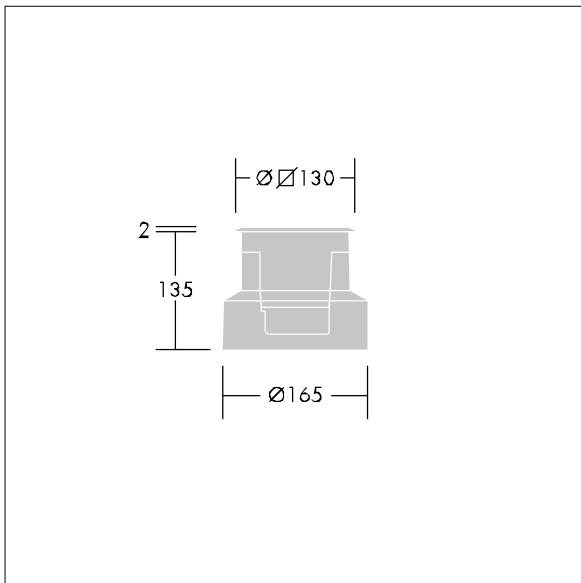

IP67	IK09		
------	------	---	---

EFact

Un luminaire rond Small encastré au sol. 3 LED(s) entraînés à 500mA par un driver intégré, angle de faisceau 22° pour les applications de guidage encastrées. Corps : aluminium injecté avec finition poudrée. Collerette : Acier inox , 2 mm d'épaisseur. Fermeture avant : verre trempé sablé verre semi-dépoli verre, de 8 mm d'épaisseur, température de surface conforme à EN60598-2-13. Boîtier encastrable : Polypropylène. Classification IP67, classe électrique I. Charge statique maximum 1000 kg. Livré avec LED bleu

Dimensions : Ø120 x 126 mm

Puissance totale : 6 W

Flux lumineux du luminaire: 82 lm

Efficacité lumineuse du luminaire: 14 lm/W

Poids : 1,33 kg

TLG_EFCT_F_R03LEDRSSF.jpg

TLG_EFCT_M_2015LD0RS.wmf

Toutes les valeurs marquées d'un * sont des valeurs nominales. Thorn utilise des composants testés et éprouvés, en provenance des meilleurs fournisseurs. Dans certains cas isolés, il se peut qu'il y ait des pannes de nature technologique au niveau des LED individuels, pendant le cycle de vie nominal du produit. Les normes internationales fixent la tolérance du flux initial et de la charge associée à $\pm 10\%$. La température des couleurs est soumise à une tolérance de jusqu'à ± 150 Kelvin par rapport à la valeur nominale. Sauf indication contraire, les valeurs sont applicables pour une température ambiante de 25 °C. Dans la plupart des produits, la panne d'un point LED n'entraîne aucune diminution fonctionnelle de la performance lumineuse du luminaire et n'est donc pas un motif de plainte valide. À moins d'indications contraires, tous les produits LED de Thorn sont adaptés à un usage sans restriction (groupe RG0 ou RG1) en termes de sécurité photobiologique de la lumière bleue (IEC/EN60598-1).