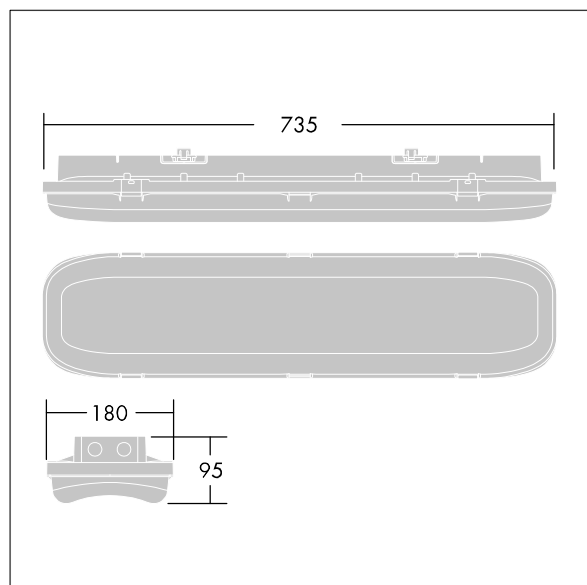

96241954 FORCELED 6000 HF QC L840

	IP66	IP67	IK10			850°C	T _a -20 +35
--	------	------	------	--	--	-------	---------------------------

ForceLED

Luminaire LED compact IP67, à l'épreuve de la poussière et de l'humidité. électronique (flux constant) Non gradable. Classe électrique I, IK10. Corps : aluminium entièrement recyclable laqué blanc. Diffuseur : Polycarbonate (PC) avec prismes linéaires. Verrous : Acier inox. Pour un montage en plafonnier ou en suspension. Des étriers de fixation rapide en acier sont fournis pour une fixation en plafonnier. Autres kits de fixation disponibles au titre d'accessoires pour une suspension par chaîne ou caténaire. Equipé d'une connexion électrique à installation rapide Livré avec LED 4 000 K.

Dimensions : 735 x 180 x 95 mm

Puissance totale : 53 W

Poids : 2,8 kg

TLG_FORL_F_PDBUNLIT.jpg

TLG_FORL_M_LED.wmf

Toutes les valeurs marquées d'un * sont des valeurs nominales. Thorn utilise des composants testés et éprouvés, en provenance des meilleurs fournisseurs. Dans certains cas isolés, il se peut qu'il y ait des pannes de nature technologique au niveau des LED individuels, pendant le cycle de vie nominal du produit. Les normes internationales fixent la tolérance du flux initial et de la charge associée à $\pm 10\%$. La température des couleurs est soumise à une tolérance de jusqu'à ± 150 Kelvin par rapport à la valeur nominale. Sauf indication contraire, les valeurs sont applicables pour une température ambiante de 25 °C. Dans la plupart des produits, la panne d'un point LED n'entraîne aucune diminution fonctionnelle de la performance lumineuse du luminaire et n'est donc pas un motif de plainte valide. À moins d'indications contraires, tous les produits LED de Thorn sont adaptés à un usage sans restriction (groupe RG0 ou RG1) en termes de sécurité photobiologique de la lumière bleue (IEC/EN60598-1).