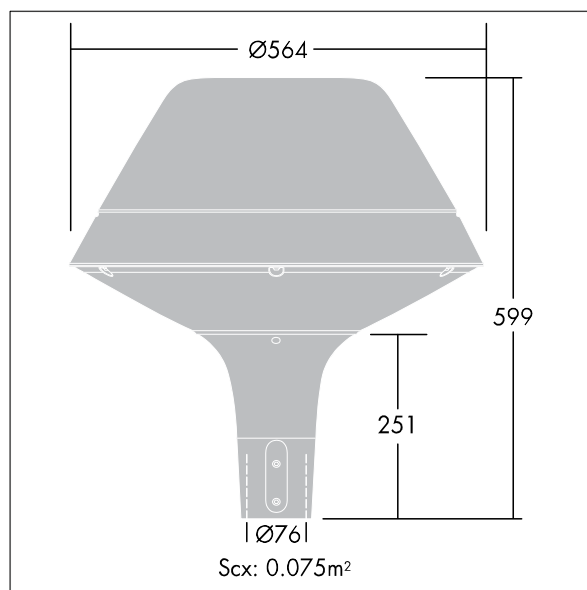

TLG_PLRO_M_LMPShd76.wmf

Toutes les valeurs marquées d'un * sont des valeurs nominales. Thorn utilise des composants testés et éprouvés, en provenance des meilleurs fournisseurs. Dans certains cas isolés, il se peut qu'il y ait des pannes de nature technologique au niveau des LED individuels, pendant le cycle de vie nominal du produit. Les normes internationales fixent la tolérance du flux initial et de la charge associée à $\pm$ 10 %. La température des couleurs est soumise à une tolérance de jusqu'à $\pm$ 150 Kelvin par rapport à la valeur nominale. Sauf indication contraire, les valeurs sont applicables pour une température ambiante de 25 °C. Dans la plupart des produits, la panne d'un point LED n'entraîne aucune diminution fonctionnelle de la performance lumineuse du luminaire et n'est donc pas un motif de plainte valide. À moins d'indications contraires, tous les produits LED de Thorn sont adaptés à un usage sans restriction (groupe RG0 ou RG1) en termes de sécurité photobiologique de la lumière bleue (IEC/EN60598-1).

Les produits de Thorn Lighting sont perfectionnés en permanence. Nous nous réservons le droit d'apporter des modifications à nos produits sans autres publications.

© Thorn Lighting