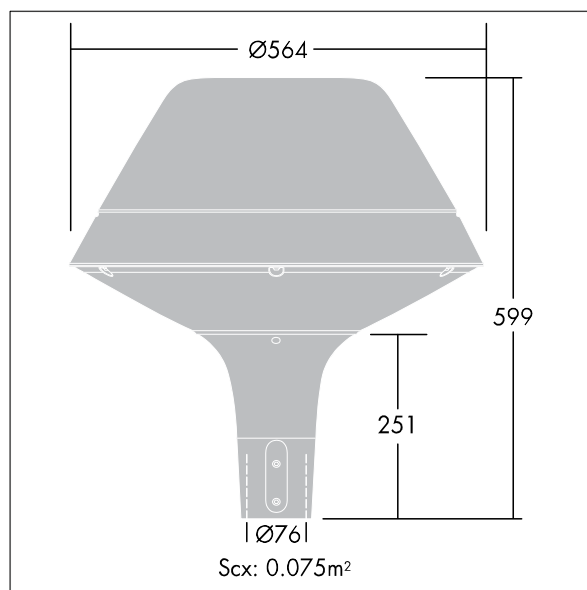

Plurio LED

THORN

96260710 PLU O LED 18L35 WST BPSW CL1 D76 L740

IP66 IK08  

Plurio LED

Lanterne décorative portée avec ensemble LED et driver électronique. Classe électrique I, IP66, IK08. Base en aluminium, coulé, gris argent thermopoudré. Capot de forme original, fabriqué en aluminium gris argent (close to RAL9006) texturé. Diffuseur Polycarbonate (PC) transparent avec traitement anti-UV et prismes anti-éblouissements. Réflecteur interne rue large. Equipé d'un circuit de réduction de puissance, qui entre en vigueur 3 heures avant et 5 heures après un minuit calculé. Il peut être désactivé à l'installation avec un interrupteur interne facilement accessible. Ensemble fourni dans un même carton. Livré avec LED 4 000 K

Montage porté sur un emmanchement de Ø 76 mm, 100 mm de long.

Dimensions : Ø564 x 567 mm

Puissance totale : 21 W

Poids : 7,5 kg

Scx : 0.074m²

Efficacité lumineuse du luminaire: 93 lm/W

TLG_PLRO_F_LEDSYM.jpg