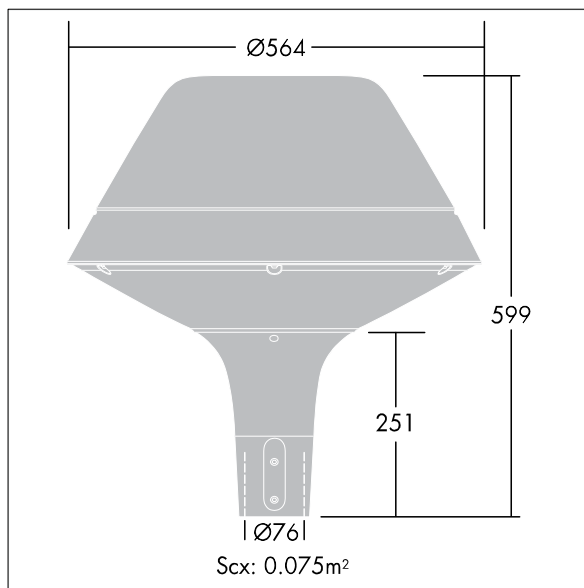

## Plurio LED

Lanterne décorative portée avec ensemble LED et driver électronique. Classe électrique I, IP66, IK08. Base en aluminium, coulé, gris argent thermopoudré. Capot de forme original, fabriqué en aluminium gris argent (close to RAL9006) texturé. Diffuseur Polycarbonate (PC) transparent avec traitement anti-UV et prismes anti-éblouissements. Réflecteur interne rue large. Equipé d'un circuit de réduction de puissance, qui entre en vigueur 3 heures avant et 5 heures après un minuit calculé. Il peut être désactivé à l'installation avec un interrupteur interne facilement accessible. Ensemble fourni dans un même carton. Livré avec LED 4 000 K

Montage porté sur un emmanchement de Ø 76 mm, 100 mm de long.

Dimensions : Ø564 x 567 mm

Puissance totale : 21 W

Poids : 7,5 kg

Scx : 0.074m<sup>2</sup>

Efficacité lumineuse du luminaire: 93 lm/W

TLG\_PLRO\_F\_LEDSYM.jpg