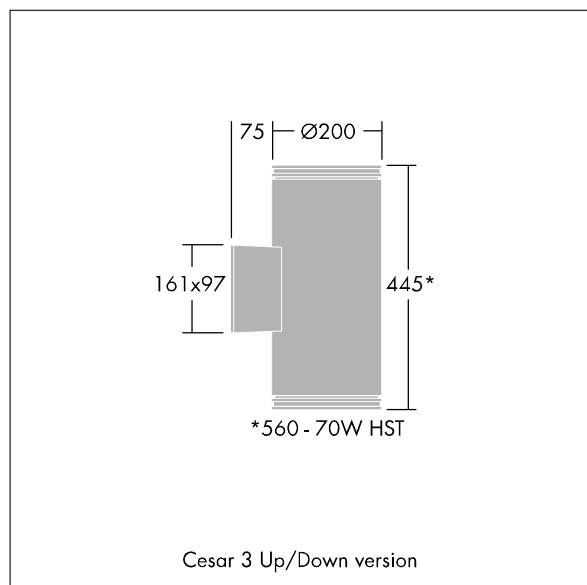

Gamme de projecteurs muraux destinée aux illuminations de façades et à l'éclairage des abords de bâtiments

Spot mural robuste pour 1 lampes HST de 70W. Le corps gris aluminium avec appareillage intégré et hermétique selon IP65 offre un design esthétique le jour comme la nuit. Les deux circuits peuvent être commutés séparément, ce qui permet d'associer les possibilités créatives et les avantages pratiques.

Dimensions : 275 x 560 x 200 mm

Puissance totale : 164 W

Poids : 12,6 kg

TLG_CESA_F_3.jpg

TLG_CESA_M_LD3UD.wmf

Cesar

96231479 CESAR 3 CIRC 2X70W 230/240V HST/E27

THORN