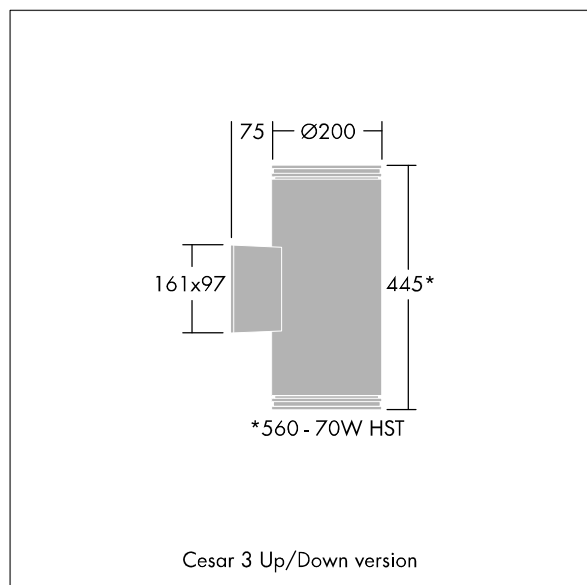

Gamme de projecteurs muraux destinée aux illuminations de façades et à l'éclairage des abords de bâtiments

Spot mural robuste pour 1 lampes HST de 70W. Le corps gris aluminium avec appareillage intégré et hermétique selon IP65 offre un design esthétique le jour comme la nuit. Les deux circuits peuvent être commutés séparément, ce qui permet d'associer les possibilités créatives et les avantages pratiques.

Dimensions : 275 x 560 x 200 mm

Puissance totale : 164 W

Poids : 12,6 kg

TLG\_CESA\_F\_3.jpg

TLG\_CESA\_M\_LD3UD.wmf

**Cesar**

**96231479 CESAR 3 CIRC 2X70W 230/240V HST/E27**

**THORN**