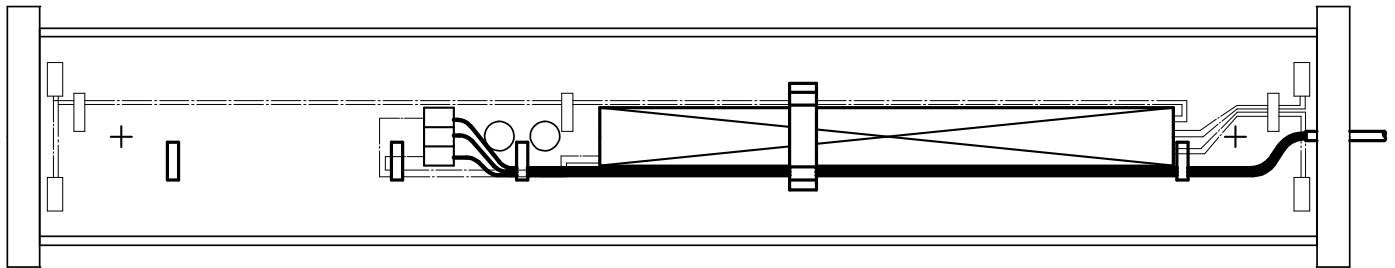

THORN

Prisma

PA

PE

Tefem

8234

INSTALLATION FRÅN GAVEL

(installationskabel förbi reaktor)

CONNECTION THROUGH END CAP

(if passing ballast)

96183435

401151-1

Rev.2