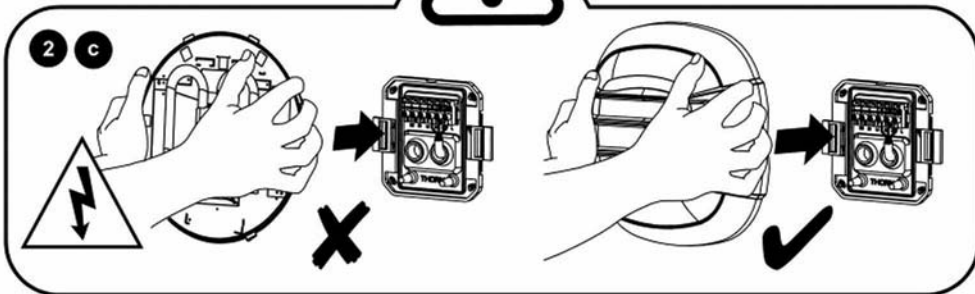

THORN

Danube

[CZ] Montážní návod
[DE] Montageanleitung
[DK] Monteringsvejledning
[EE] Paigaldusjuhend
[FI] Asennusohje
[FR] Notice de montage
[HU] Szerelési útmutató
[IT] Istruzioni di montaggio

[LT] Montavimo Instrukcijos
[LV] Instalācijas instrukcija
[NO] Monteringsanvisning
[PL] Instrukcja montażu
[RU] Инструкция по монтажу
[SE] Installationsanvisning
[UK] Installation Instructions