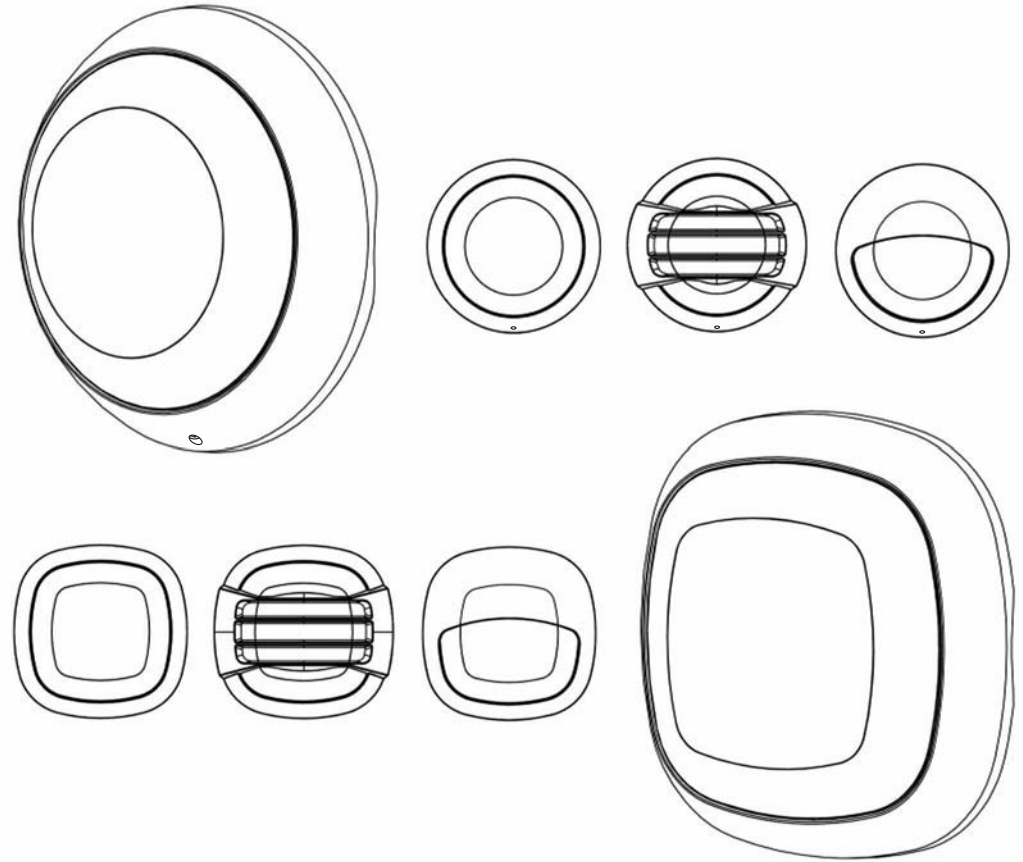

THORN

Danube

[CZ] Montážní návod
[DE] Montageanleitung
[DK] Monteringsvejledning
[EE] Paigaldusjuhend
[FI] Asennusohje
[FR] Notice de montage
[HU] Szerelési útmutató
[IT] Istruzioni di montaggio

[LT] Montavimo Instrukcijos
[LV] Instalācijas instrukcija
[NO] Monteringsanvisning
[PL] Instrukcja montażu
[RU] Инструкция по монтажу
[SE] Installationsanvisning
[UK] Installation Instructions