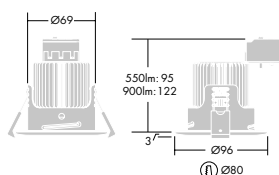

Version orientable