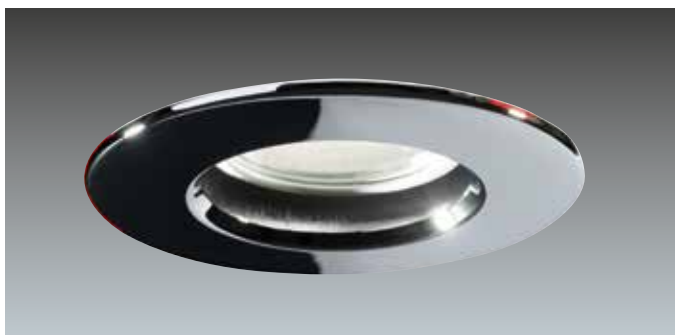

Cetus Mini NOUVEAU

Rapide. Simple. Economique.

**Mini Downlight
de haute efficacité
avec nouvelle
version 900lm**

Caractéristiques

Performances

- Gamme de Downlight LED en 550 lm et le nouveau **900 lm**
- Puissance de **6W** et **9W** avec jusqu'à 90 % d'économies d'énergie par rapport aux downlights traditionnels
- Haute efficacité jusqu'à 92 Llm/W
- Versions fixes (IP20/ IP65) et orientables (IP20)
- 70% de maintien du flux des LED à 40 000 heures, soit l'équivalent de 11 années de service, 10 heures par jour (40 000H@L70B50)
- Choix du blanc chaud au blanc neutre en **2700K**, 3000K et 4000K selon le type d'application

Matériaux/finitions

- Corps en acier blanc avec collerette blanche ou chromée
- IP20 et IP65
- Driver LED intégré, gradation par découpage de phase

Installation

- Flexible : convient aux plafonds de 13 à 35 mm d'épaisseur
- Simple : avec repiquage possible
- Diamètres de découpe : 68 mm (fixe) et 80 mm (orientable)