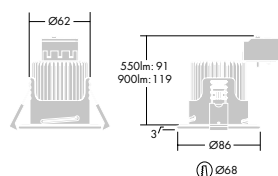

Cetus Mini NOUVEAU

Rapide. Simple. Economique.

**Mini Downlight
de haute efficacité
avec nouvelle
version 900lm**

Caractéristiques

Performances

- Gamme de Downlight LED en 550 lm et le nouveau **900 lm**
- Puissance de **6W** et **9W** avec jusqu'à 90 % d'économies d'énergie par rapport aux downlights traditionnels
- Haute efficacité jusqu'à 92 Llm/W
- Versions fixes (IP20/ IP65) et orientables (IP20)
- 70% de maintien du flux des LED à 40 000 heures, soit l'équivalent de 11 années de service, 10 heures par jour (40 000H@L70B50)
- Choix du blanc chaud au blanc neutre en **2700K**, 3000K et 4000K selon le type d'application

Matériaux/finitions

- Corps en acier blanc avec collerette blanche ou chromée
- IP20 et IP65
- Driver LED intégré, gradation par découpage de phase

Installation

- Flexible : convient aux plafonds de 13 à 35 mm d'épaisseur
- Simple : avec repiquage possible
- Diamètres de découpe : 68 mm (fixe) et 80 mm (orientable)